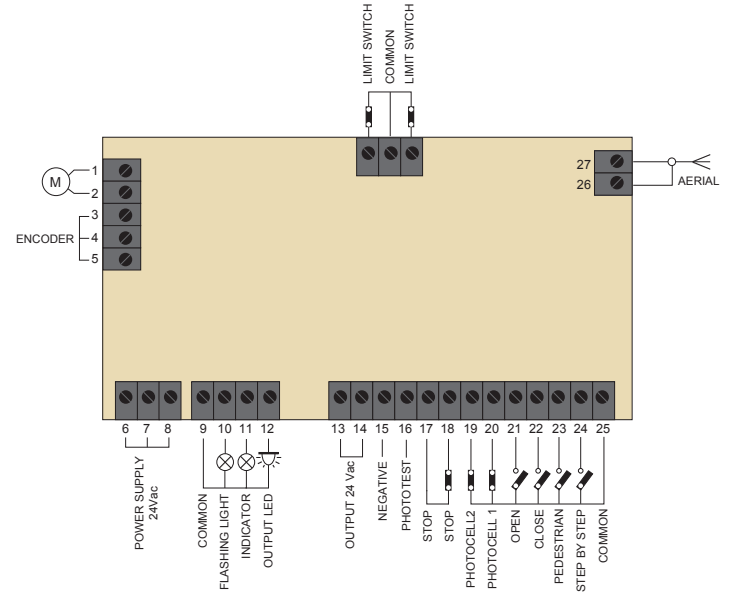

CONTROL UNITS ELECTRIC DIAGRAMS

شرکت آرماسیستم
www.ArmaSystem.com
www.CameraDoor.com
02188067420

14A

CT102 24

CT202 24

CT102