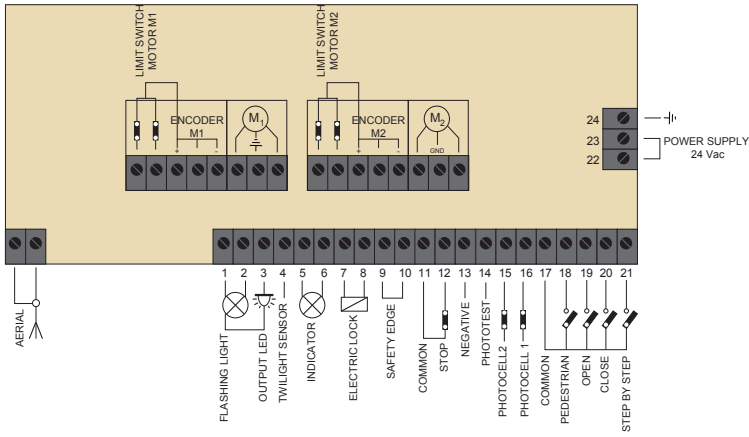

CONTROL UNITS ELECTRIC DIAGRAMS

شرکت آرماسیستم
www.ArmaSystem.com
www.CameraDoor.com
02188067420

14A

CT102 24

CT202 24

CT102